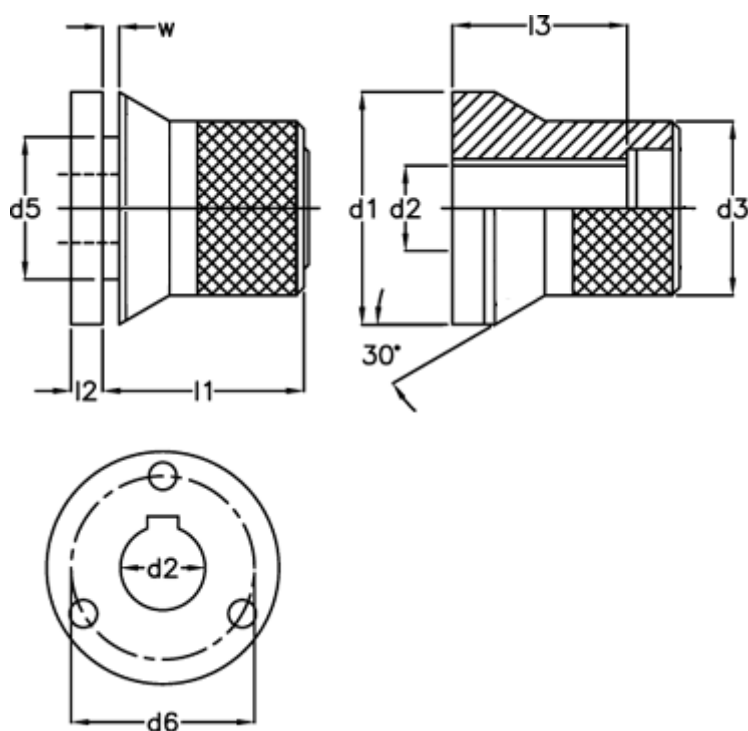

Varenummer: 20610209
Beskrivelse: E+G skalaring
GN 200-44-K12-A

Mål

d1 = 44
d2 = K12
d3 = 33
d5 = 23.0
d6 = 33.0
l1 = 37.0
l2 = 6
l3 = 31.0

W = 4